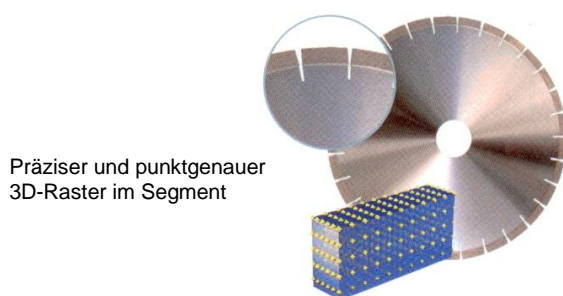

Diamant-Trennscheiben

Die perfektste Diamanttrennscheibe mit
HORIZONTAL und **VERTIKAL**
ausgerichtetem Diamantbelag

GRANIT, BETON armiert, **BACKSTEIN** etc.

ARXX-Laser Trockenschnitt

| Ø mm | Bohrung mm | Preis exkl. MWST | AKTIONSPREIS exkl. MWST |
|--|---------------|---------------------|-----------------------------------|
| 230 | 22,2 | statt Fr. 150.-- | Fr. 120.-- |
| <i>NEU Die Lösung für ein normales sowie randnahes und bündiges Trennen mit Flansch M14</i> | | | |
| 230 | Flansch M14 | statt Fr. 180.-- | Fr. 150.-- |
| 300 | 20/22,2/25,4 | statt Fr. 190.-- | Fr. 150.-- |
| 350 | 20/22,2/25,4 | statt Fr. 270.-- | Fr. 220.-- |
| 400 | 20/22,2/25,4 | statt Fr. 330.-- | Fr. 280.-- |

Premium-Cut Lärmschutz Naßschnitt

| Ø mm | Bohrung mm | Preis exkl. MWST | AKTIONSPREIS exkl. MWST |
|---------|-----------------|---------------------|-----------------------------------|
| 250 | 20/22,2/25,4/30 | statt Fr. 290.-- | Fr. 230.-- |
| 300 | 20/22,2/25,4/30 | statt Fr. 320.-- | Fr. 260.-- |
| 350 | 20/22,2/25,4/30 | statt Fr. 360.-- | Fr. 290.-- |
| 400 | 20/22,2/25,4/30 | statt Fr. 470.-- | Fr. 420.-- |